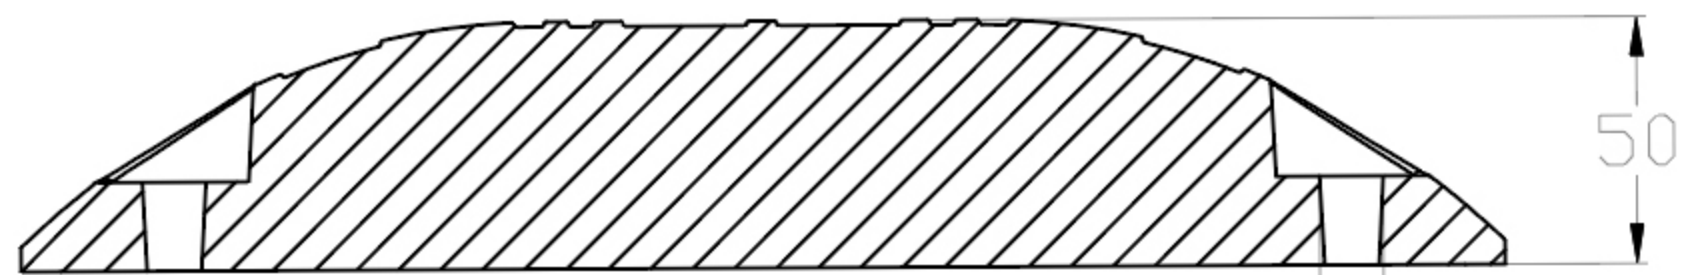

SECTION B-B

SECTION A-A

Ø13

RUMBLE STRIP 300MM

SKU: RUMSTR300
